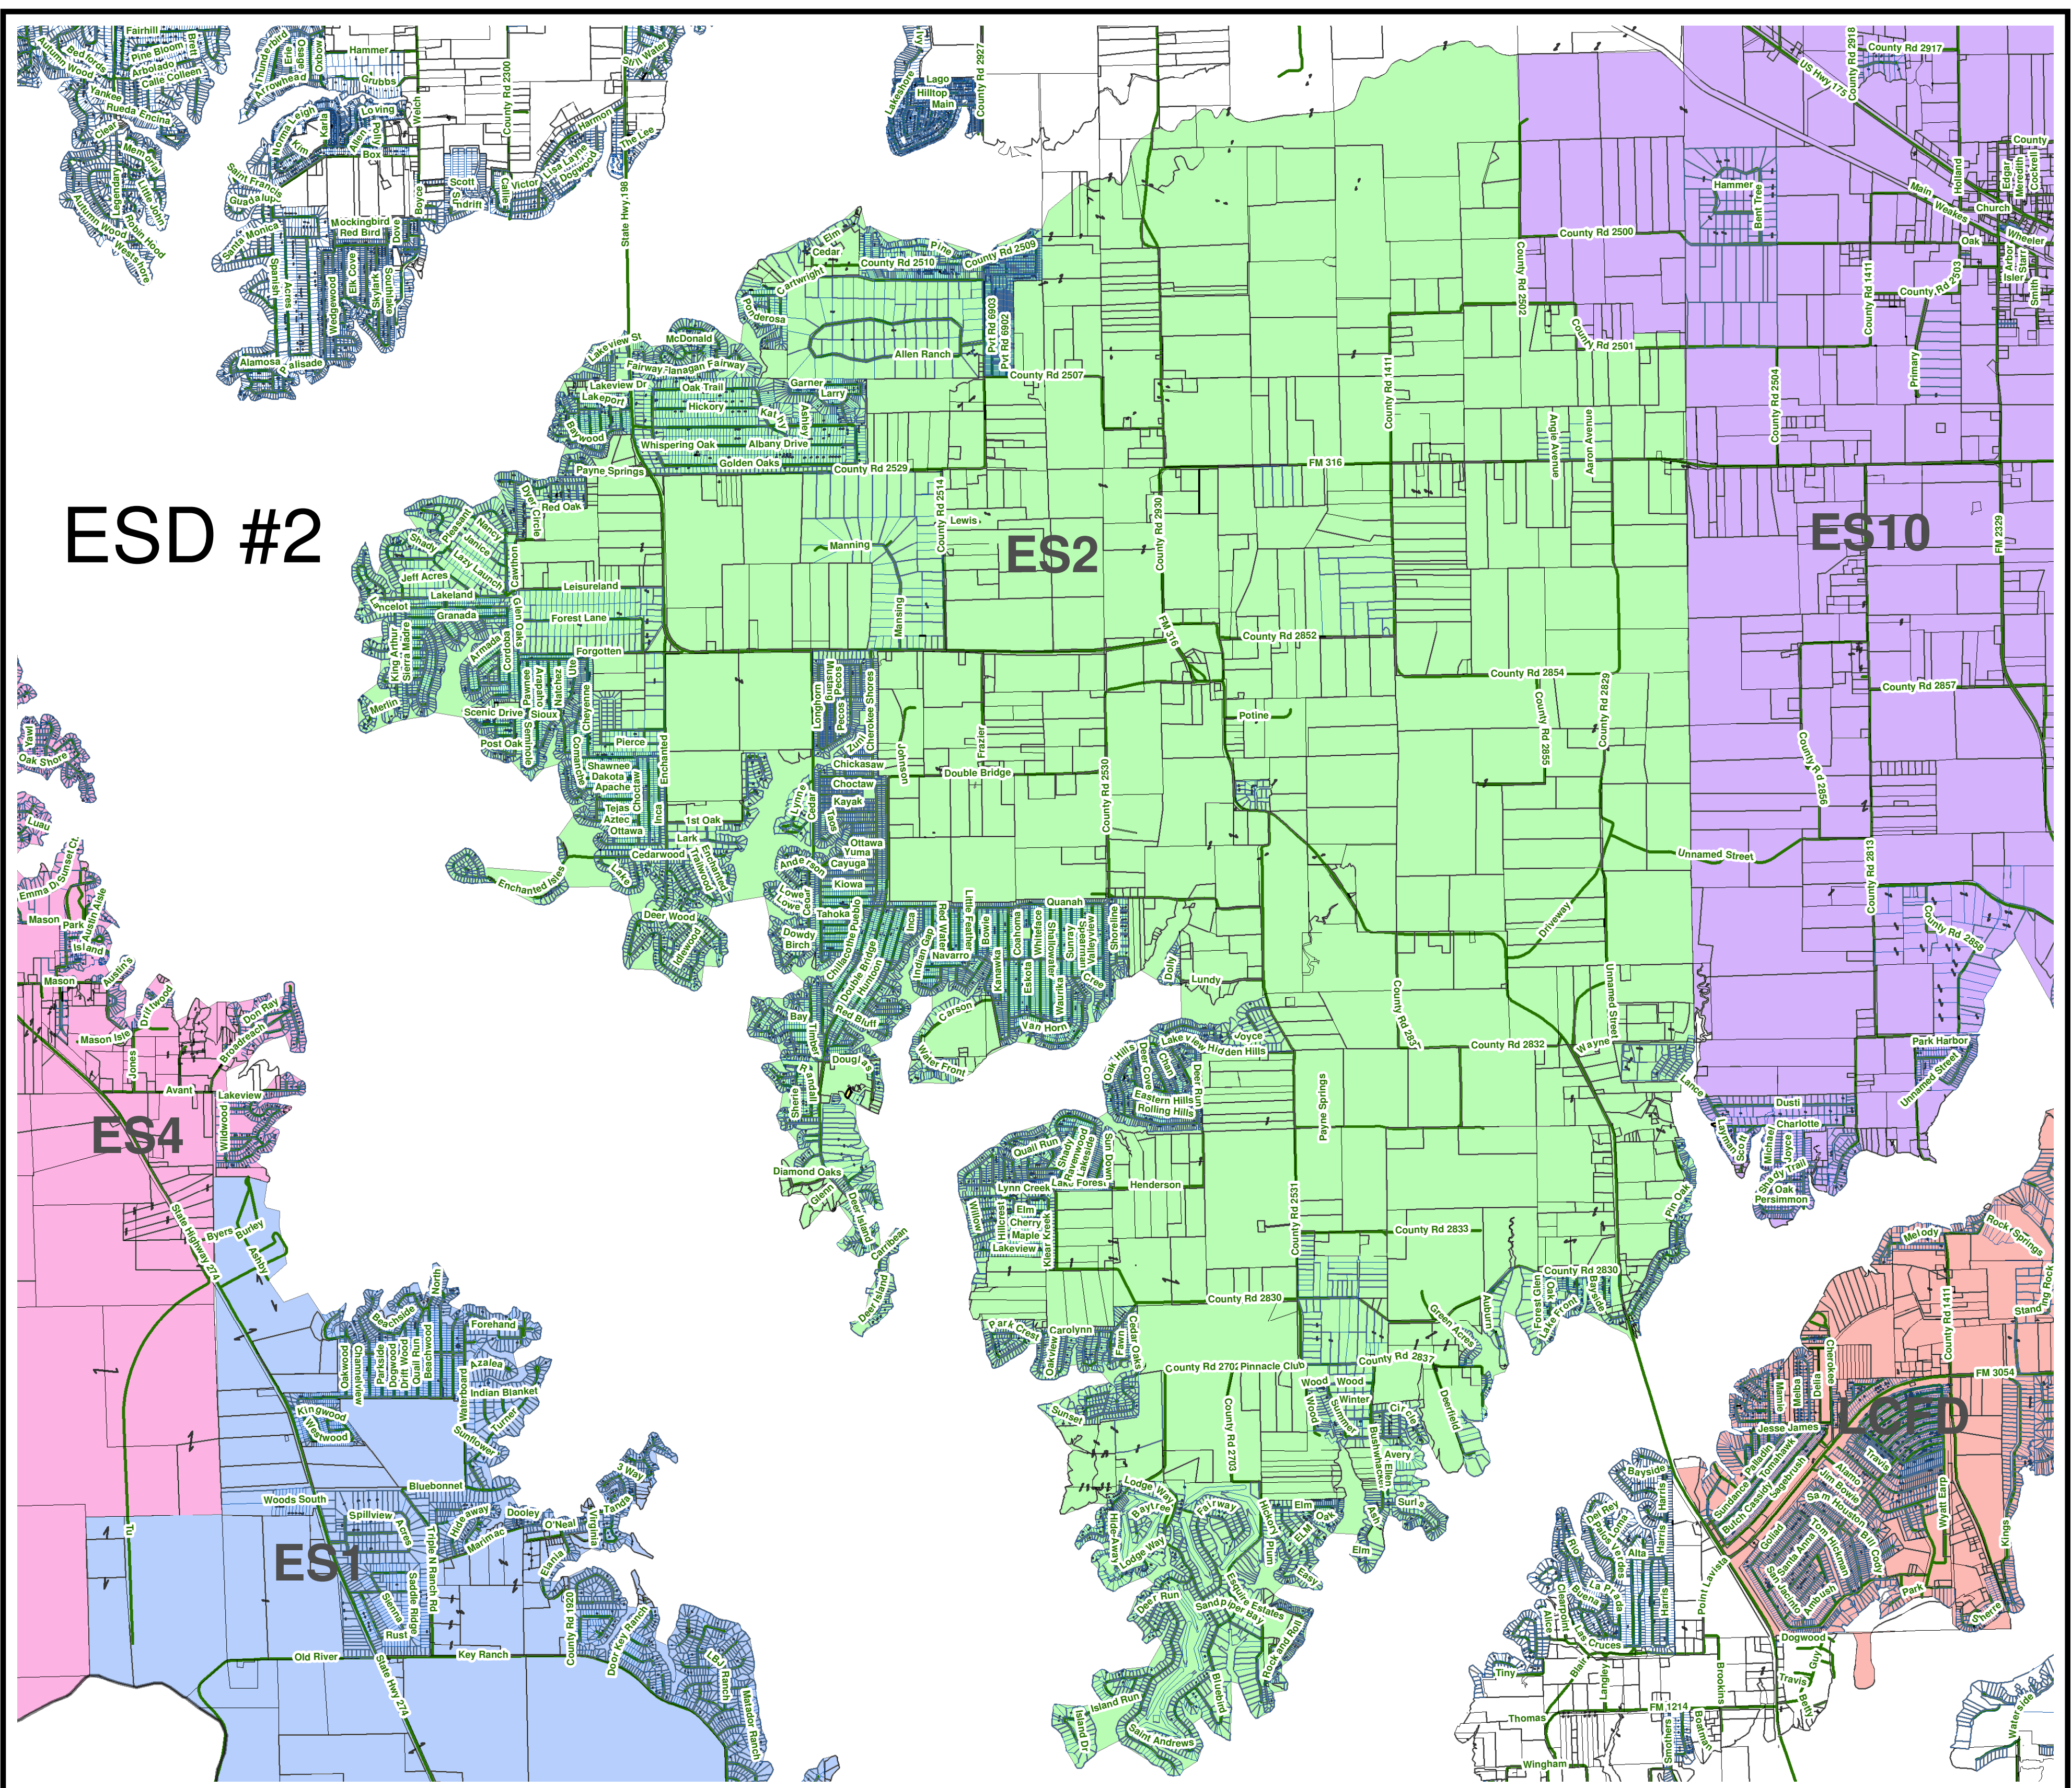

Legend

- County\_Boundary
- PARCELS**
- <all other values>
- Type**
- SUB
- ABS
- HOOKS
- LOT\_LINES
- ROADS
- LABELS
- ES\_DISTRICTS**
- ES\_NUM**
- ES12
- ES8
- ES4
- BFD
- ES1
- ES10
- ES11
- ES2
- ES3
- ES5
- ES6
- ES7
- LCFD
- MVFD
- SPVFD

ESD #2

ES2

ES10

ES4

ES1

LCFD